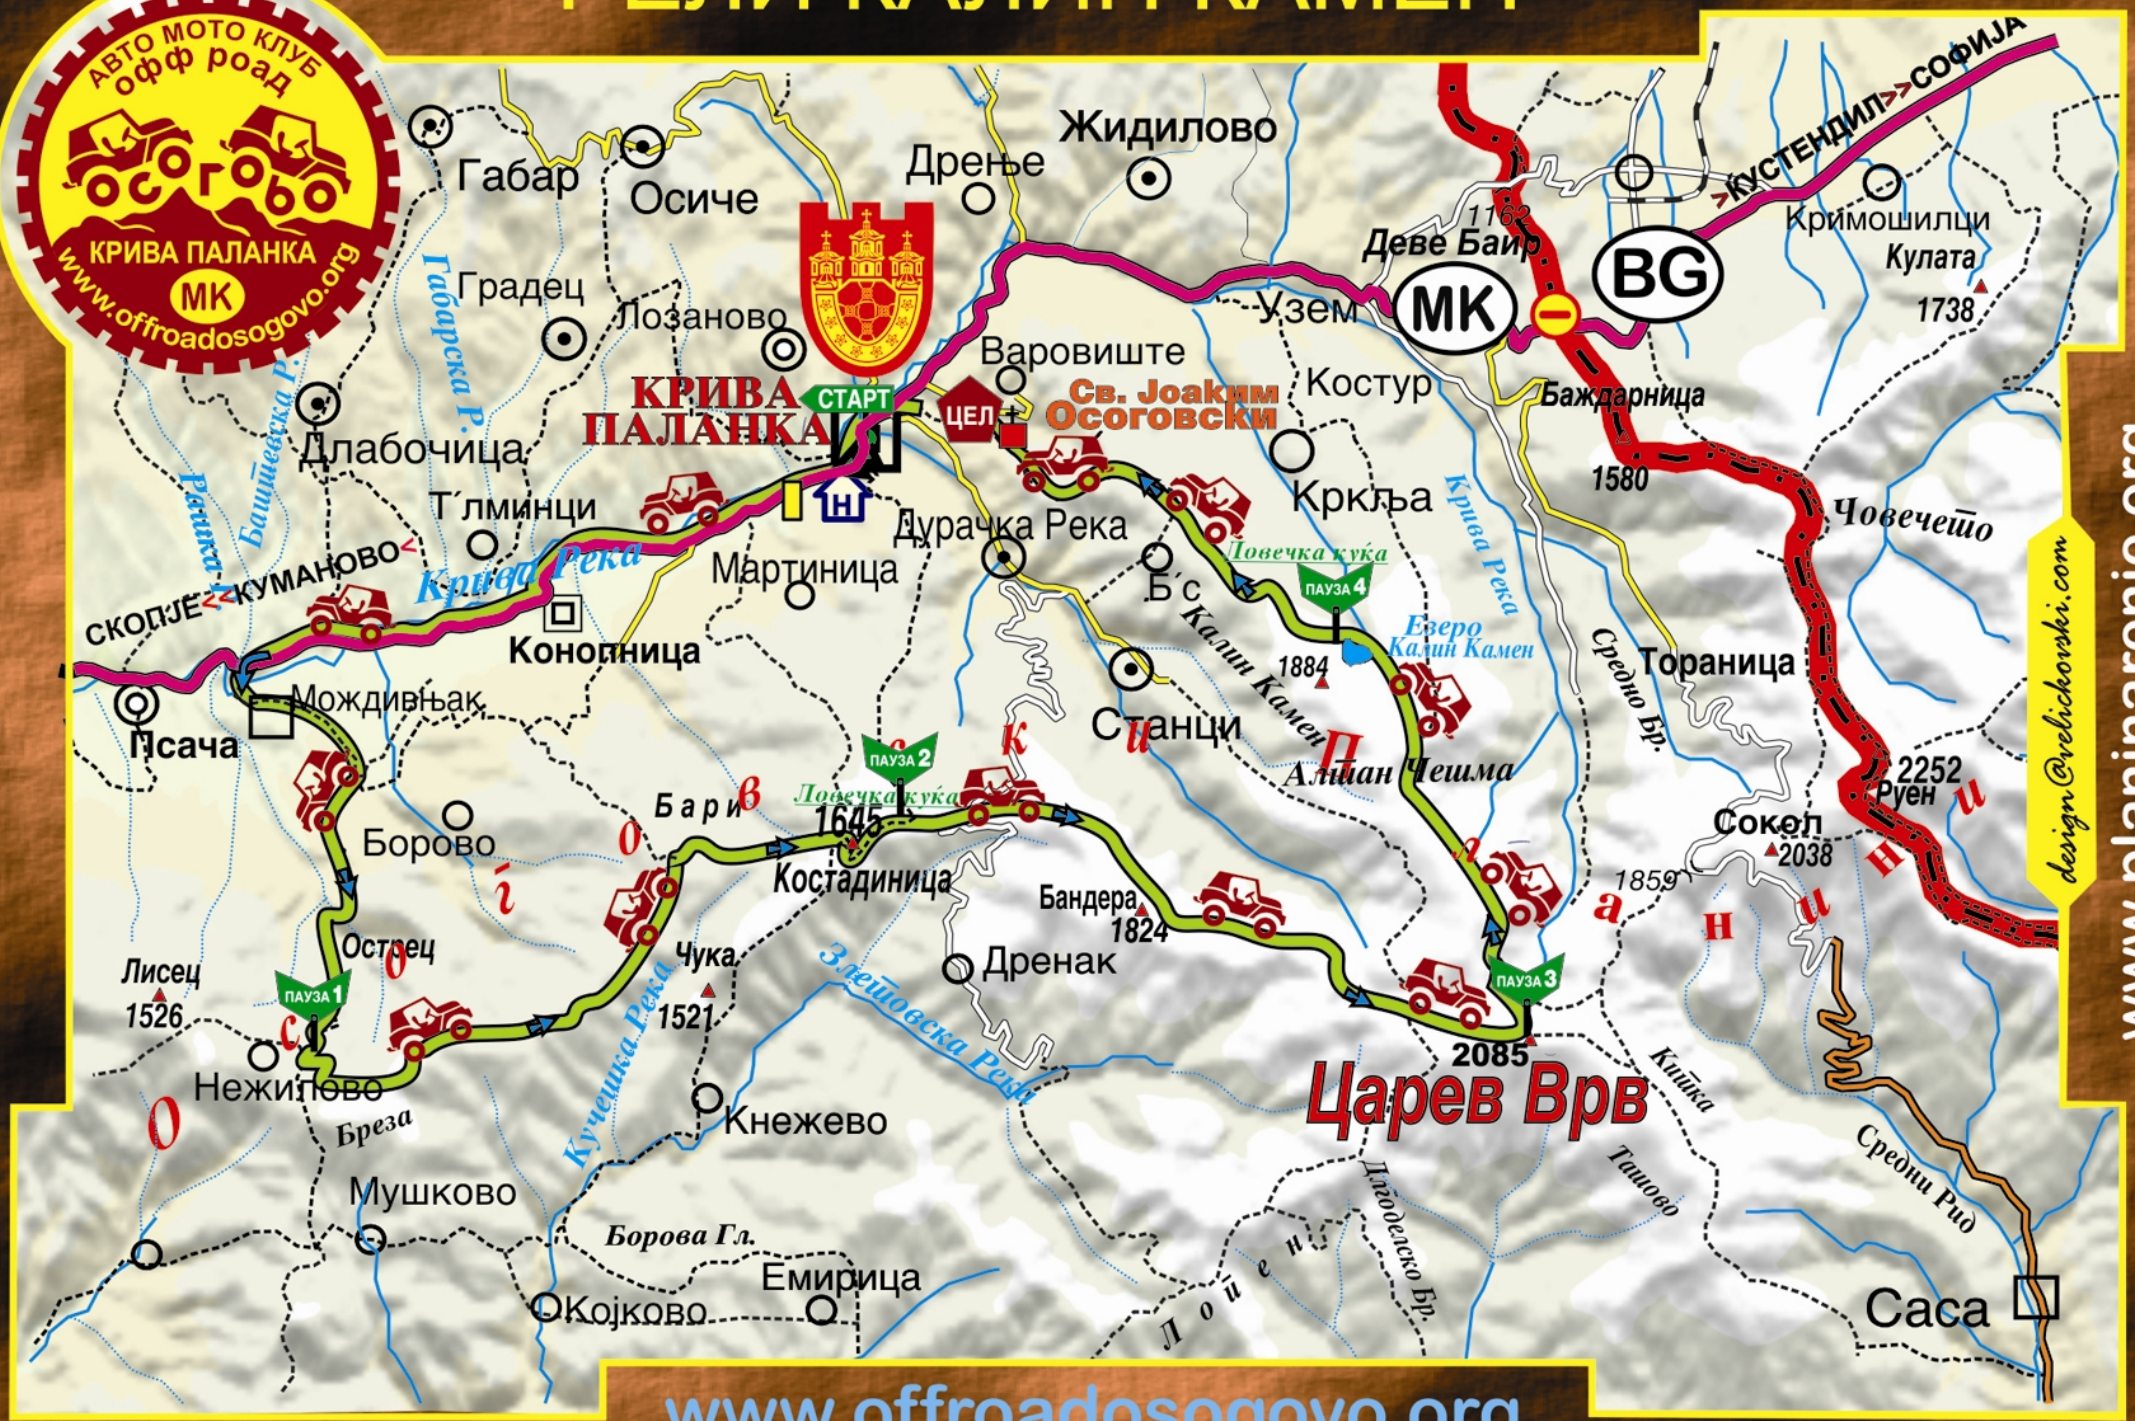

# РЕЛИ КАЛИН КАМЕН

design @velichovski.com  
www.planinarenje.org